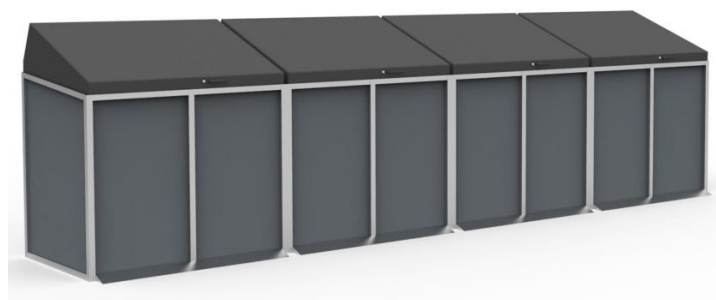

**LOKERIKKO SOLO/SALUTOR** är ett tryggt och effektivt skyddshölje för sopkärl.

De flesta sopkärl i plast, som finns att få på marknaden, passar i LOKERIKKO.

LOKERIKKO har designats för att passa bra i stadsmiljö.

- skyddshölje för sopkärl, som används från en sida, till sopsortering för bostadshus samt offentliga byggnader.
- en tät konstruktion hindrar gnagare från att komma åt sopkärlen.
- anpassas till sopkärl från 80 - 660 liter.
- långsiktig, estetisk och exteriören bevaras prydlig under lång tid.
- LOKERIKKO SOLO/SALUTOR skyddshöljen för sopkärl kan sättas ihop till en väl fungerande återvinningsplats.

LOKERIKKO Solo RST L  
440  
360\*240  
240\*240

LOKERIKKO Solo RST M  
340  
240

LOKERIKKO Solo RST S  
240

LOKERIKKO Solo RST L

LOKERIKKO Solo RST M

LOKERIKKO Salutor L  
440  
360\*240  
240\*240

LOKERIKKO Salutor S  
240