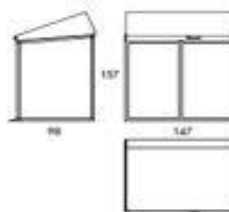

LOKERIKKO Solo RST L  
440  
360\*240  
240\*240

LOKERIKKO Solo RST M  
340  
240

LOKERIKKO Solo RST S  
240

LOKERIKKO Solo RST L

LOKERIKKO Solo RST M

LOKERIKKO Salutor L  
440  
360\*240  
240\*240

LOKERIKKO Salutor S  
240