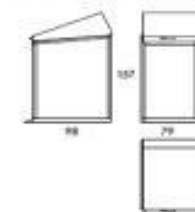

LOKERIKKO Solo RST L  
440  
360\*240  
240\*240

LOKERIKKO Solo RST M  
340  
240

LOKERIKKO Solo RST S  
240

LOKERIKKO Solo RST L

LOKERIKKO Solo RST M

LOKERIKKO Salutor L  
440  
360\*240  
240\*240

LOKERIKKO Salutor S  
240

LOKERIKKO Salutor XS  
- utvalda (återvinn)

LOKERIKKO Salutor L

LOKERIKKO Salutor S