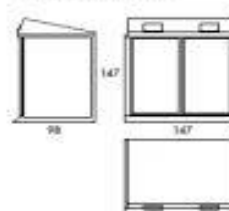

LOKERIKKO Solo RST L  
440  
360\*240  
240\*240

LOKERIKKO Solo RST M  
340  
240

LOKERIKKO Solo RST S  
240

LOKERIKKO Solo RST L

LOKERIKKO Solo RST M

LOKERIKKO Salutor L  
440  
360\*240  
240\*240

LOKERIKKO Salutor S  
240

LOKERIKKO Salutor XS  
- utvalda (återvinn)

LOKERIKKO Salutor L

LOKERIKKO Salutor S