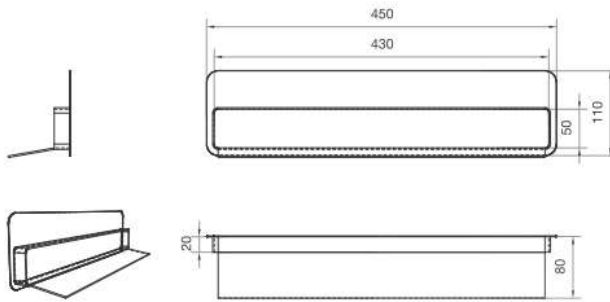

ECO Manager

Källsorteringskåp för kontor, lunchrum, kök eller liknande.

Eco Man H1-H3

Eco Man 180