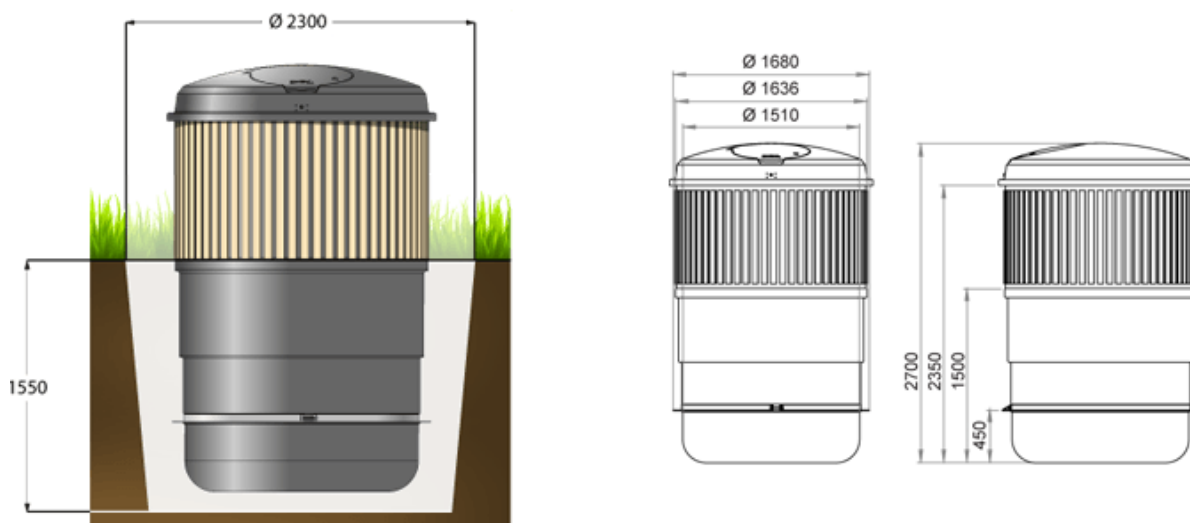

Tekniska data

En diskret och snygg avfallslösning med minimalt ytbehov och hög insamlingskapacitet.

I **ZBin** kan olika fraktioner samlas in, t ex hushållsavfall, tidningar samt olika typer av förpackningar som färgat/ofärgat glas, metall, plast och pappersförpackningar.

- Inkasthålen utformas utifrån vad som skall läggas i behållaren.
- Finns i flera olika storlekar, 200, 300, 1500, 3000 och 5000 liter.
- Kan fås i flera färger och olika typer av beklädnad.
- Kan förses med olika typer av låsning
- Behållaren töms enkelt med lyftsäck och kranbil.