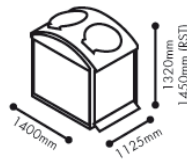

MONIKKO – säkert och effektivt skyddshölje för sopkärl

Monikko är ett skåp för sopkärl, som kan användas från två sidor. De flesta sopkärl som finns på marknaden passar i skåpet. MONIKKO är designat för att passa in i de flesta miljöer.

Mått och egenskaper:

1560 (1400) x 1125 x 1450 (d x l x h mm.)

- inkast från 2 sidor, rymmer 1-2 kärl
- passar sopkärl 130-660 liter
- låg inkasthöjd
- passar på slät hårdgjord yta utan extra åtgärder
- lätt att anpassa till omgivande miljö
- tät konstruktion hindrar djur från att komma in i skåpet
- enkelt att öppna vid tömning
- lock av hållbar polyeten
- möjlighet att välja olika typer av beklädnad
- MONIKKO -skåpen kan med fördel sättas ihop till en väl fungerande återvinningsplats